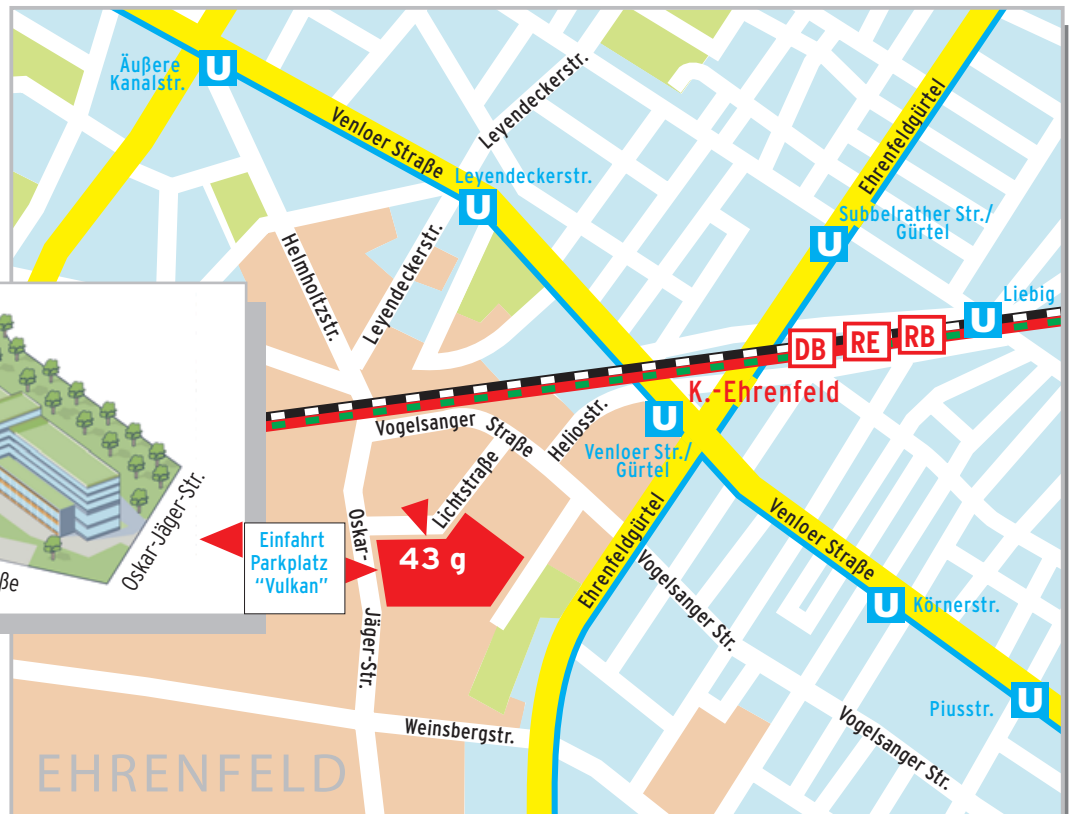

VULKAN.LAGE

Material ConneXion Cologne

Lichtstr. 43g - 50825 Köln - Germany

Tel.: +49 (0)221 99 22 28-0

Fax: +49 (0)221 99 22 28-11

E-mail:

infogermany@materialconnexion.com

www.materialconnexion.com