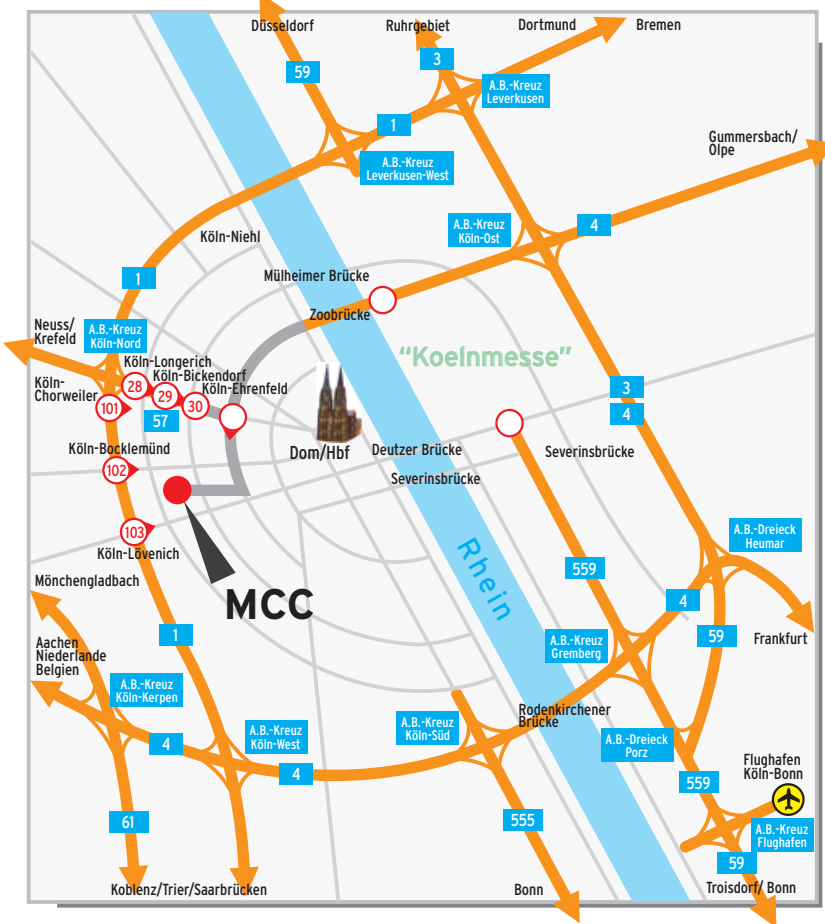

Anfahrt: Material ConneXion® Cologne

Autobahnring Köln

Mit dem Auto über die A1 / A57

Bis zum Autobahnkreuz Köln-Nord, dort auf die A57 Richtung Köln-Zentrum, bis zur Ausfahrt Köln-Ehrenfeld, rechts auf den Parkgürtel/Ehrenfeldgürtel, nach ca. 3 km rechts in die Weinsbergstraße, dann die nächste rechts in die Oskar-Jäger-Straße, nach 500 m rechts auf den Parkplatz Vulkan/Vulkanhalle. Der Durchgang im mittleren Gebäudeteil führt zu unserem Showroom.

Mit dem Auto über die A3 / auch von Kölnmesse

Bis zum Autobahnkreuz Köln-Ost, dort auf den Zubringer Richtung Köln-Zentrum, über die Zoobrücke immer geradeaus auf der Inneren Kanalstraße, nach ca. 1,5 km rechts in die Weinsbergstraße, über die Kreuzung Weinsbergstraße/Melatengürtel, dann die nächste rechts in die Oskar-Jäger-Straße, nach ca. 500 m rechts auf den Parkplatz Vulkan/Vulkanhalle. Der Durchgang im mittleren Gebäudeteil führt zu unserem Showroom.

Vom Kölner Hauptbahnhof

> **Taxi** Taxi ca. 10 Min. / ca. € 10,-

> **U-Bahn** Vom Kölner Hauptbahnhof in die U-Bahn-Linie 16, 17, 18 oder 19 Richtungen Bonn/Bad Godesberg/Klettenbergpark bis zum Appellhofplatz. Dann in die U-Bahn-Linie 3 oder 4 (Richtung Mengench bzw. Bocklemünd) alle 10 Minuten. Bis zur Haltestelle Venloer Straße/Gürtel. Ausgang Heliosstraße, Venloer Straße folgen, dann links in die Heliosstraße, am Ende der Straße rechts in die Vogelsanger Straße und die nächste links in die Lichtstraße. Hausnummer 43g liegt auf der linken Seite, Hofeingang am Bistro „Lichtblick“.