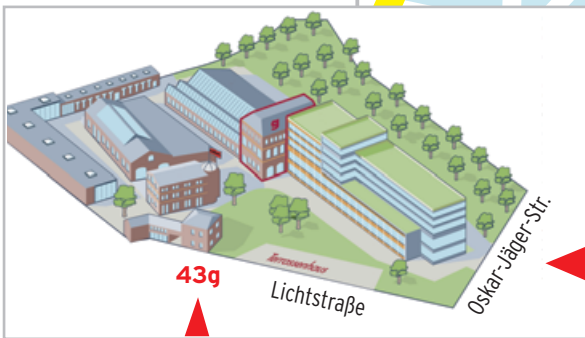

VULKAN.LAGE

Material ConneXion Cologne

Lichtstr. 43g - 50825 Köln - Germany

Tel.: +49 (0)221 99 22 28-0

Fax: +49 (0)221 99 22 28-11

E-mail:

infogermany@materialconnexion.com

www.materialconnexion.com